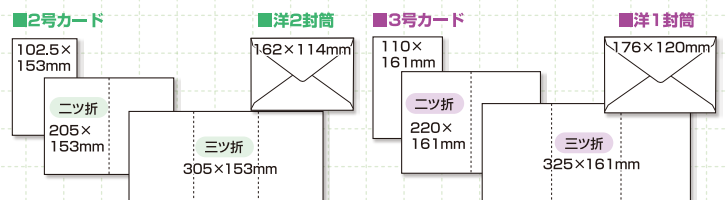

2号カード・洋2封筒

	商品コード	商品名	備考
2号カード	220104	T2 単判	
	220204	T2 ニツ折	
	220301	T2 ミツ折	
	220509	大礼紙 単判	
	220508	大礼紙 ニツ折	
	220510	光洋 ニツ折	
洋2封筒	130103	2AA	
	130104	2AA 枠ナシ	
	130105	2ケントB	
	130106	2ケントB 枠ナシ	
	130107	2ケントA	やや厚め
	130108	2ケントA 枠ナシ	やや厚め
	130109	2ケント特A	厚め
	130010	2ケントC	
	130011	2ケントC 枠ナシ	
	130601	洋2 2号 大礼紙	厚め

マルチプリンター対応カード・封筒

商品コード	商品名
220113	招待状カード マルチPホワイト 単判
220213	招待状カード マルチPホワイト ニツ折
130134	洋2封筒 マルチPホワイト 枠ナシ

K2カード・封筒

商品コード	商品名
220109	招待状カードK2 単判
220209	招待状カードK2 ニツ折
130133	洋2封筒 ソフトホワイト

3号カード・洋1封筒

	商品コード	商品名	備考
3号カード	220105	T3 単判	
	220206	T3 ニツ折	
	220302	T3 ミツ折	
	220108	C3 単判	
	220210	C3 ニツ折	
	220304	C3 ミツ折	
洋1封筒	130110	3ケントA	やや厚め
	130111	3ケントA 枠ナシ	やや厚め
	130112	3ケント特A	厚め
	130604	洋1 3号 大礼紙	

ハナシの種

6月1日から郵便料金が改定されます

第二種郵便物（はがき）

12月15日から翌年1月7日の間に差し出された通常葉書であって表面に「

- 定形外郵便物
- ゆうメールの中で、規格内と規格外に料金が分かります。

定形外郵便物

ゆうメール
