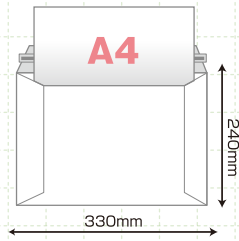

6月1日からの新定形外規格内サイズ ※P4参照

名刺ワンタッチプラケース

キングの考えたコスト削減

2列になっており、
きりっ子などで
裁断したあと、
簡単にケースに
入れることが
できます!

きりっ子

- 手間削減1** フタと本体の一体型で簡単にフタを開閉できます。
- 手間削減2** フルオープンなので、入れやすい!
- 手間削減3** 透明度が高く中身が見えるので、**名刺の現物をつける必要がない!**
- 手間削減4** 簡単ロック機能で梱包時の作業性向上!

運賃削減1 2cm以下なので、DM便でも発送できる!

安心輸送1 ロック機能で、輸送中にフタが開くことを防止!

安心輸送2 丈夫なPP素材なので、**発送しても安心!**

商品コード	商品名	サイズ
370151	名刺ワンタッチプラケース(2列)	W120×D97×H17.3mm

(※1) 配送料金について ■お客様と運送会社の契約内容により、料金は異なります。 ■数量や出荷形態などにより、料金は異なります。 ※配送料につきましては運送会社の最新情報をご確認ください。

ポスト投函可能な厚紙でできた封筒

既製品 名入れ 別注品

6月1日からの
新定形外規格内サイズ

クイックジッパーで
開封も簡単

ワンタッチ開封ジッパー付なので、
開封時はストレスなく
きれいに開けられます。
はさみやカッターは不要です!

表面にある折り筋を折れば、
50mmの大幅マチが現

大切な書類を
角2封筒に入れて送る場合には
「A4サイズ用」がお勧めです。

■規格品(既製品)

商品コード	商品名	外寸 W×L+F(mm)	入数(枚)
KBB002	ビジネスバッグA4サイズ用	354×260+60	100

紙質:コートボール 300g/㎡

※送料料金については、運送会社へご確認ください。

地紋入撥水白封筒