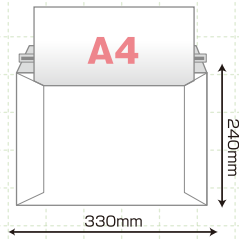

**運賃削減1** 2cm以下なので、DM便でも発送できる!

**安心輸送1** ロック機能で、輸送中にフタが開くことを防止!

**安心輸送2** 丈夫なPP素材なので、発送しても安心!

商品コード	商品名	サイズ
370151	名刺ワンタッチプラケース(2列)	W120×D97×H17.3mm

(※1) 配送料金について ■お客様と運送会社の契約内容により、料金は異なります。 ■数量や出荷形態などにより、料金は異なります。 ※配送料につきましては運送会社の最新情報をご確認ください。

## ポスト投函可能な厚紙でできた封筒

既製品 名入れ 別注品

6月1日からの  
新定形外規格内サイズ

クイックジッパーで  
開封も簡単

ワンタッチ開封ジッパー付なので、  
開封時はストレスなく  
きれいに開けられます。  
はさみやカッターは不要です!

表面にある折り筋を折れば、  
50mmの大幅マチが現

大切な書類を  
角2封筒に入れて送る場合には  
「A4サイズ用」がお勧めです。

■規格品(既製品)

商品コード	商品名	外寸 W×L+F(mm)	入数(枚)
KBB002	ビジネスバッグA4サイズ用	354×260+60	100

紙質:コートボール 300g/㎡

※送料料金については、運送会社へご確認ください。