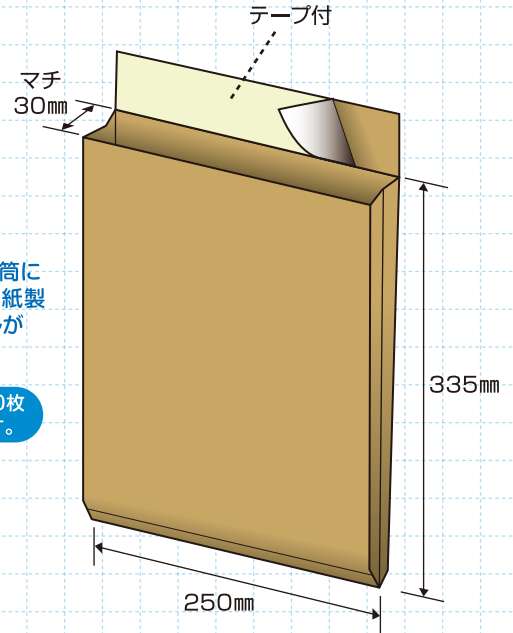

ポストに投函可能な厚さ30mmのガセット貼封筒 新発売!

ポストイン定形外封筒

特徴1 30mmのマチ付(側面のみ)

同じ定形外郵便物規格内サイズの角2封筒(240mm×332mm)より規格内の厚さがわかりやすい。

特徴2 便利なテープつき

特徴3 未晒(茶)と片艶(白)の2種類をご用意しております。

郵便料金の
コスト削減!

今まで、角2の封筒に入らなかったA4紙製フラットファイルが入ります。

コピー用紙を200枚綴じて約1kgです。

商品コード	商品名	紙色	100枚実価
190411	ポストイン定形外封筒 未晒100g/m ²	茶	2,420円
190421	ポストイン定形外封筒 片艶100g/m ²	白	2,420円

※価格は税別表示です。

■サイズ: 250mm×天地335mm×マチ30mm+フタ50mm ■ガセット貼(側面のみマチつき)
■100枚/ケース

6月1日から郵便料金に変更になります。その中で、定形外郵便がサイズにより規格内と規格外に分かれます。

規格内とは

- 長辺 340mm以内
- 短辺 250mm以内
- 厚さ 30mm以内
- 重量 1kg以内

※料金割引(広告郵便物及び区分郵便物並びに書留郵便物)の適用については、規格内と規格外それぞれの通数により適用となります。
※詳細はお近くの郵便局などでご確認ください。

重量	現行料金	新料金	
		規格内	規格外
50gまで	120円	120円	200円
50g超 100gまで	140円	140円	220円
100g超 150gまで	205円	205円	290円
150g超 250gまで	250円	250円	340円
250g超 500gまで	400円	380円	500円
500g超 1kgまで	600円	570円	700円
1kg超 2kgまで	870円	取り扱いません	1,020円
2kg超 4kgまで	1,180円		1,330円

ビジネスバッグ、名刺ワンタッチプラケースも定形外郵便物規格内サイズ

ビジネスバッグ角2

- クイックジッパーで開封も簡単
 - 封緘テープが作業をスムーズに
 - 丈夫な紙ケースが大切な商品を守る
- ※角2封筒は入りません

商品コード	商品名	外寸 W×L+F(mm)	入数(枚)
KBB005	ビジネスバッグ角2	330×240+64	100

紙質: コートボール 300g/m²

※ビジネスバッグはKBB005のみ定形外郵便物規格内サイズに対応しています。