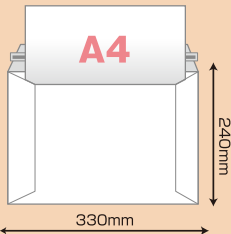

ポストに投函可能な厚さ30mmのガセット貼封筒 新発売!

ポストイン定形外封筒

特徴1 30mmのマチ付(側面のみ)

同じ定形外郵便物規格内サイズの角2封筒(240mm×332mm)より規格内の厚さがわかりやすい。

特徴2 便利なテープつき

特徴3 未晒(茶)と片艶(白)の2種類をご用意しております。

郵便料金の
コスト削減!

今まで、角2の封筒に入らなかったA4紙製フラットファイルが入ります。

規格内とは

- 長辺 340mm以内
- 短辺 250mm以内
- 厚さ 30mm以内
- 重量 1kg以内

※料金割引(広告郵便物及び区分郵便物並びに書留郵便物)の適用については、規格内と規格外それぞれの通数により適用となります。
※詳細はお近くの郵便局などでご確認ください。

重量	現行料金	新料金	
		規格内	規格外
50gまで	120円	120円	200円
50g超 100gまで	140円	140円	220円
100g超 150gまで	205円	205円	290円
150g超 250gまで	250円	250円	340円
250g超 500gまで	400円	380円	500円
500g超 1kgまで	600円	570円	700円
1kg超 2kgまで	870円	取り扱いません	1,020円
2kg超 4kgまで	1,180円		1,330円

ビジネスバッグ、名刺ワンタッチプラケースも定形外郵便物規格内サイズ

ビジネスバッグ角2

- クイックジッパーで開封も簡単
 - 封緘テープが作業をスムーズに
 - 丈夫な紙ケースが大切な商品を守る
- ※角2封筒は入りません

商品コード	商品名	外寸 W×L+F(mm)	入数(枚)
KBB005	ビジネスバッグ角2	330×240+64	100

紙質: コートボール 300g/m²

※ビジネスバッグはKBB005のみ定形外郵便物規格内サイズに対応しています。

名刺ワンタッチプラケース

- フタと本体の一体型で簡単にフタを開閉できます。
- フルオープンなので、入れやすい!
- 透明度が高く中身が見えるので、名刺の現物をつける必要がない!
- 簡単ロック機能で梱包時の作業性向上!
- 20mm以下なので、DM便でも発送できる!

2列になっており、きりっ子などで裁断したあと、簡単にケースに入れることができます!

商品コード	商品名	サイズ
370151	名刺ワンタッチプラケース(2列)	W120×D97×H17.3mm