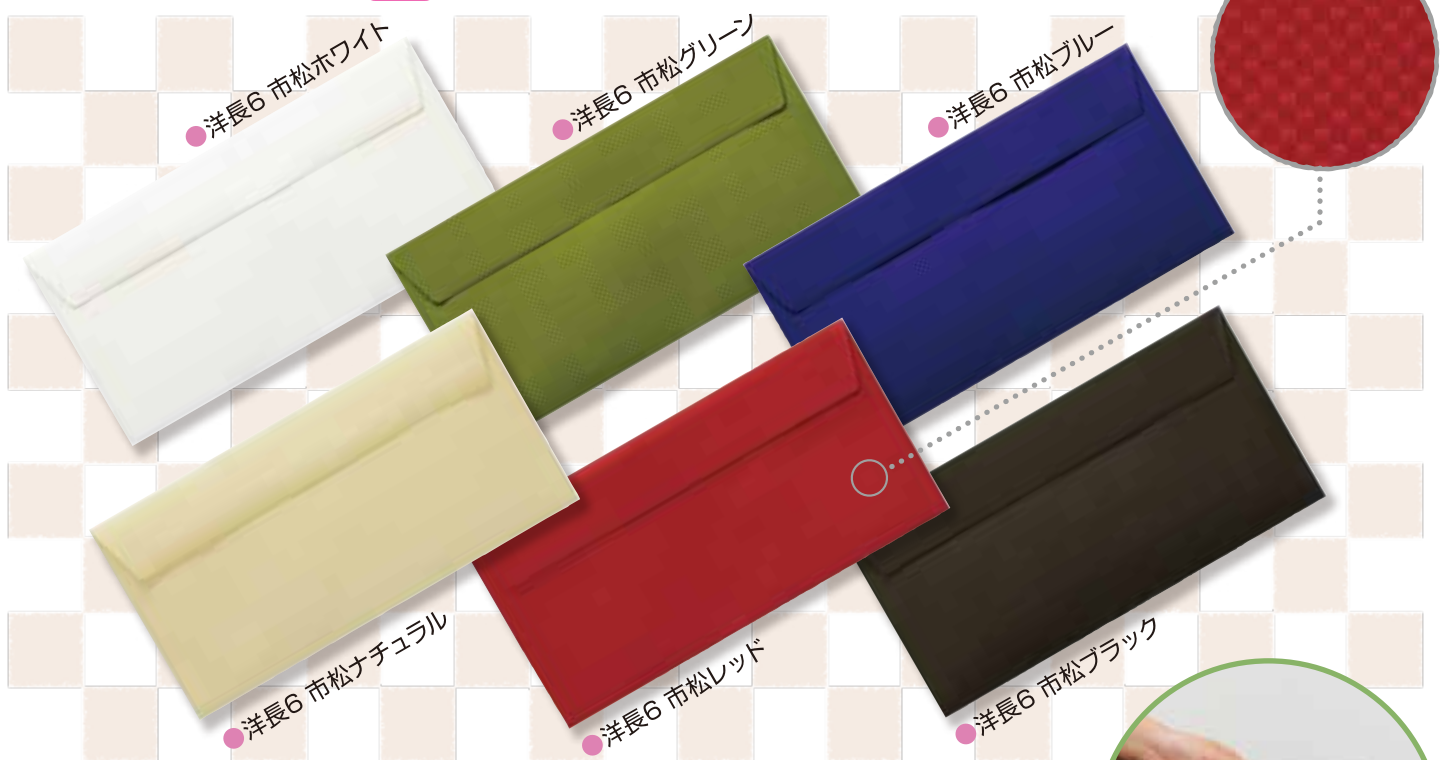

1 市松模様洋長6封筒・A4判用紙 新商品

江戸時代から愛された「市松模様」の柄を、現代感覚でアレンジした封筒です。2020年に向けて限定販売させていただきます。

洋長6封筒 6色

A4判用紙 4色

洋長6封筒(カマス貼)

| 商品コード | 商品名 | 枠 | 紙厚(%) | 貼り方 | 入数 | 価格 |
|--------|-------------|----|-------|-----|------|--------|
| 163101 | 洋長6 市松ホワイト | ナシ | 110 | カマス | 100枚 | 2,030円 |
| 163102 | 洋長6 市松ナチュラル | | | | | 2,030円 |
| 163103 | 洋長6 市松グリーン | | | | | 2,220円 |
| 163104 | 洋長6 市松レッド | | | | | 2,220円 |
| 163105 | 洋長6 市松ブルー | | | | | 2,350円 |
| 163106 | 洋長6 市松ブラック | | | | | 2,350円 |