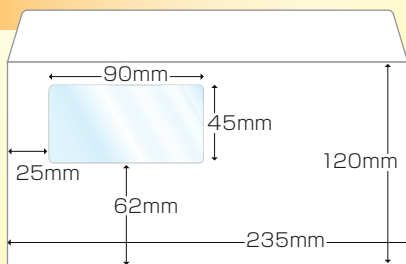

スマホから詳細情報をご覧ください。

特殊加工で透けません!

●:郵便枠付 ○:郵便枠なし

品名	貼り方	ホワイト	ピンク	ブルー	グレー	グリーン	クリーム	アクア	スカイ	ウグイス	ケント
長3	スミ	●○	●○	●○	●○	●○	●○	●○	●	●	●○
角2	スミ	○	○	○	○	○	○	○	○	○	○
洋長3	カマス	○	○	○	○	○	○	○	—	—	○
長3セロ窓	センター	○	○	○	○	○	○	○	—	—	○
長3グラス窓	センター	○	○	○	○	○	○	○	—	—	—

※その他(郵便枠なし) ホワイト…洋長3/カマス貼 長6・長6グラス窓/センター貼 長3プリンタ対応窓/スミ貼
Wホワイト…角A4グラス窓/スミ貼
※既製品にない商品は別注対応可能です。

6 中身が見えない窓明封筒

既製品

中小自治体様向け 新型コロナウイルスワクチン接種券配布用

既製品のため短納期!

洋長3

機械封入向

- カマス貼
- アラビア糊付

スマホから詳細情報をご覧ください。

紙質説明

※すべて内容物が透けません。

- プライバシー ……不透明度99%
- 地紋入ホワイト ……中面に地紋の印刷あり
- オリンパス ……濃い目のクラフト紙

- 窓サイズ: 45mm×90mm
- 入数: 1,000枚入
- 長3は一部既製品糊付がございます。
- A アドヘヤ糊 L エルコンテープ Q クイック糊