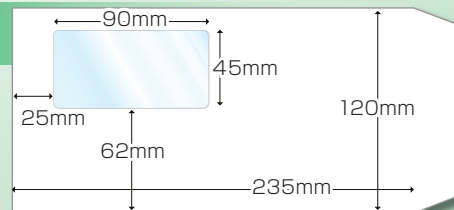

アドヘヤ糊加工が便利!

フタを折るだけで封緘可能。剥離紙がなくゴミができません。既製品に別途加工いたします。

商品コード	商品名	紙厚g/m²	貼り方	口糊	封入
120801	洋長3 窓明No.1 地紋入ホワイトケント	100	カマス	アラビア	機械向
120807	洋長3 窓明No.7 プライバシーHiソフトホワイト	100	カマス	アラビア	機械向
120811	洋長3 窓明No.11 オリンパス	85	カマス	アラビア	機械向
120118	長3 窓明No.18 オリンパス	70	センター	なし A L Q	手封入向
120119	長3 窓明No.19 オリンパス	85	センター	なし A L Q	手封入向
120126	長3 窓明No.26 地紋入ホワイトケント	80	センター	なし A L	手封入向
120173	長3 窓明No.51 プライバシーHiソフトホワイト	80	センター	なし 別加工	手封入向

スマホから詳細情報をご覧ください。

紙質説明

※すべて内容物が透けません。

- プライバシー ……不透明度99%
- 地紋入ホワイト ……中面に地紋の印刷あり
- オリンパス ……濃い目のクラフト紙

- ■窓サイズ: 45mm×90mm
- ■入数: 1,000枚入
- ■長3は一部既製品糊付がございます。
- A アドヘヤ糊 L エルコンテープ Q クイック糊