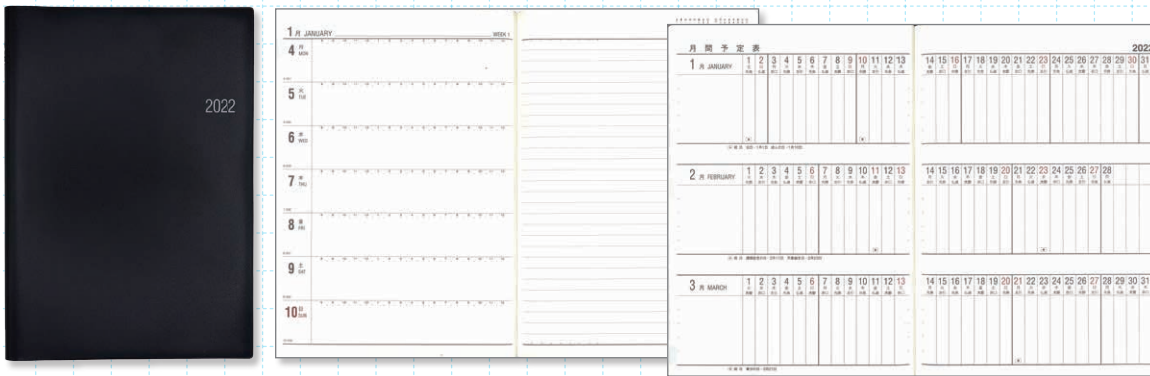

③ 能率手帳 名入れ箔押し

新商品

能率手帳でおなじみのNOLTYプランナーズ社製手帳の取り扱いを始めました。こだわりの品質、最高素材の手帳です。

9月15日締め切り (11月中旬納品)
※9月16日以降は在庫限りの販売となります。

K-901 エクセルMONTHLY

K-902 ウィックアローⅡ

K-903 セレクトA5

スマホから
詳細情報をご覧
いただけます。

プロ用高解像度
ハイブリッドDVD
(Macintosh & Windows)
デザイン248点収録
収録データ形式 EPS・JPEG
PNG (写真フレーム)
キングデジカタからすべての画像を
確認することができます。
税込価格 **6,930円**
(税別価格 6,300円)

5 プライバシー保護封筒 新色

既製品

個人情報を守る、不透明度99%の中身が透けない封筒に新色のスカイとウグイスが追加されました。申請書、請求書などの送付に最適です。