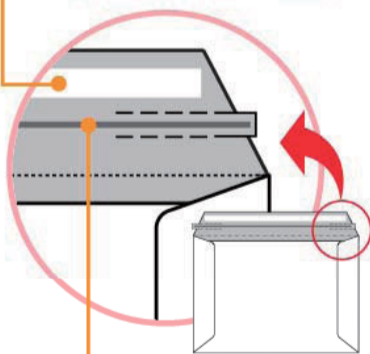

ビジネスバック

丈夫な厚紙使用で郵便・宅配便の書類発送に最適

新サイズ発売

「A4サイズ用」よりひとまわり小さめの「角2封筒サイズ」が新登場
書類だけを送りたい・・・でも運賃が結構掛かってしまう
そんな時、Y社メール便の最も値打ちな全国一律80円
で送れるジャストサイズ

サイズ:横330mm×縦240mm+フタ64mm

紙質:コートボール 300g/m²

※角2封筒は入りません

大切な書類を社用角2封筒に入れて送る場合には、
「A4サイズ用」がお勧めです。
各社メール便対応サイズです。

サイズ:横354mm×縦260mm+フタ60mm

紙質:コートボール 300g/m²

封緘ワンタッチテープ付
のり不要の便利な封緘テープ付です

クイックジッパー付

ワンタッチ開封ジッパー付きですので
開封時、はさみやカッターが不要です

メール便の受付が
コンビニなどでも可
能になり、利用頻度
が高くなった一押し
商品です。

Y社メール便 価格表(参考)

サイズ	A4(角2封筒以内)	B4
	厚さ=1cmまで	厚さ=1cmまで
弊社対応商品	ビジネスバック 角2サイズ	ビジネスバック A4サイズ用
料金	80円	160円