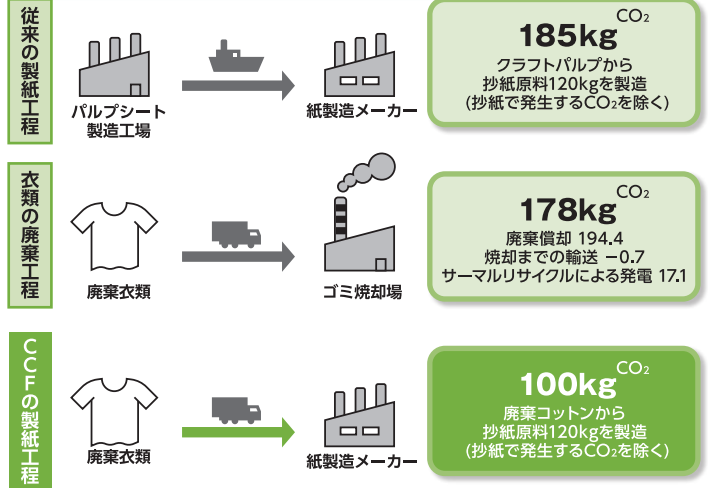

3 サークュラーコットンペーパー

今すぐできるSDGs!

環境問題への取り組みと高品質な用紙の両立を実現した製品です。

CCF・繊維 to紙の循環型システム

製造工程におけるCO₂の発生量

廃棄されるコットンが50%も配合されており、繊維ごみが削減されバージンパルプの使用の抑制につながります。

A4判名刺用紙

210mm×297mm