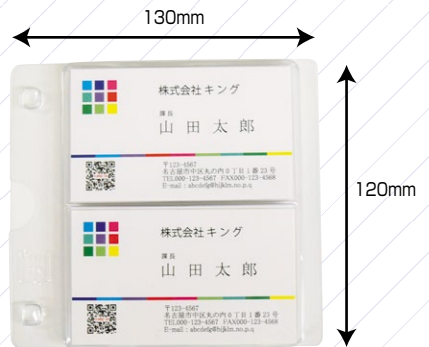

品番	品名	ケース外寸
370150	4号名刺ケース 超薄口クリア	130×120×9.8mm

※1ケース(200個入)単位での販売となります。

2列になっており、  
きりっ子などで  
裁断したあとに  
簡単にケースに  
入れることができます!

きりっ子

厚さたったの  
**9.8mm**

当社の4号サイズ(91×55mm)中厚口名刺が50枚ずつ入ります。  
当社製品以外の用紙の厚さはお客様でご確認ください。

**PET素材なので  
環境に優しい**

PET素材なので、資源ごみとして処分できます。

つめ抜き

指をかけられ、  
開けやすくなって  
います。

リブ

ケースの中で  
名刺が混ざるのを  
防ぎます。

ストッパー

蓋をしっかり固定でき、  
多少の衝撃では外れません。

## キングの考えたコスト削減

**手間削減 1** フタと本体の一体型で**組立不要**です。

**手間削減 2** フルオープンなので、**入れやすい!**

**手間削減 3** 透明度が高く中身が見えるので、  
**名刺の現物をつける必要がない!**

**運賃削減 1** 2cm以下なので、**DM便でも発送できる!**

**安心輸送 1** **ロック機能で、  
輸送中にフタが開くことを防止!**