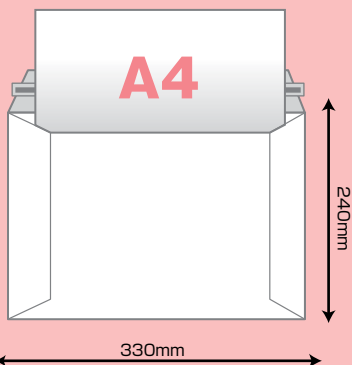

一目でわかる
オリジナルデザインで
企業イメージアップ!

運送会社の封筒だと、
一瞬何が届いたか
分からない。

〈送り主が一目瞭然〉

運送会社の封筒は、
同じような郵便物に紛れがちですが、
オリジナルデザインのビジネスバッグなら、
名入れすることで、
他企業との差別化にもつながります。

ビジネスバッグ

詳しくは

既製品

名入れ

別注

カタログ、チラシ、販促物など、
運送コストの削減が可能なイチオシ商品です。

全国どこでも
164円以下で送れる!

A4サイズの大きさがジャストで入る!
厚さ10mm以下の場合、Y社DM便を
使用すると全国どこでも164円以下で
送ることができます。

※角2封筒は入りません

配送料金について

■お客様と運送会社の契約内容により、料金は異なります。

■数量や出荷形態などにより、料金は異なります。

※送料につきましては運送会社の最新情報をご確認ください。

■規格品(既製品)

品番	品名	外寸 W×L+F(mm)	入数(枚)
KBB005	ビジネスバッグ角2	330×240+64	100

紙質:コートボール 300g/㎡

クイック
ジッパーで
開封も簡単

ワンタッチ開封ジッパー付なので、
開封時はストレスなく
きれいに開けられます。
はさみやカッターは不要です!

封緘テープが
作業を
スムーズに

しっかり封を閉じられるテープが
ついているので、封入作業もらくらく。
のりやセロテープは不要です!!