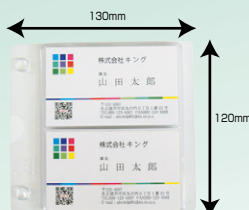

## 4号名刺ケース 超薄口 クリア

1ケースなら、  
定型外郵便で  
発送できます!

厚さたったの  
**9.8mm**

ストッパー  
蓋をしっかりと固定でき、  
多少の衝撃では外れません。

リブ  
ケースの中で  
名刺が揺るぎるのを  
防ぎます。

つめ抜き  
指をかけられ、  
開けやすくなっ  
ています。

当社の4号サイズ(91×55mm)中厚口名刺が  
50枚ずつ入ります。当社製品以外の用紙の厚さ  
はお客様でご確認ください。