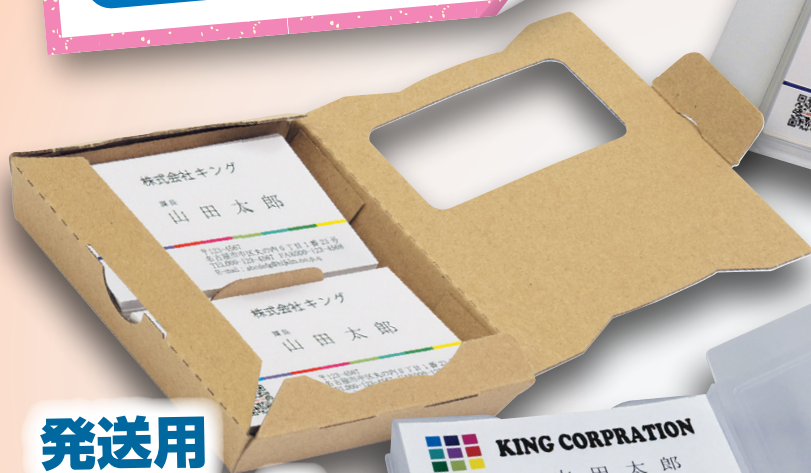

ハナシの種 シリーズ vol.5

～ポスト投函可能な名刺ケース～

キングの名刺ケースなら 発送費が安い!

名刺ケースの厚さを2cmに抑えたので、
Y社DM便なら全国一律・上限164円(税込)。
角2封筒に4ケース入るので、名刺1ケースあたりの
運賃は約40円(税込)。

※運賃についての詳細は、梱包形態により異なりますので、
最寄りの運送会社へご確認ください。

送料をなるべく
抑えたい。

発送用
名刺ケース

4号名刺ケース
超薄ロクリア

名刺ワンタッチ
プラケース

コストや手間を削減した
キングの名刺ケースは、
郵便ポストに入る厚さなので、
名刺の発送に最適です。

厚さを2cmに抑えたので ポスト投函可能な名刺ケース

ケースの表に名刺の現物をつける
手間を省きたい。

名刺の現物を
つける必要がない!

キングの名刺ケースは、窓明タイプや透明度が
高く中身が見えるタイプなので、ケースの表に
わざわざ名刺の現物をつける手間がいりません。

梱包がコストもかかるし、
手間もかかって大変。

商品コード	商品名	サイズ
370152	名刺ワンタッチプラケース(2列)	W120×D97×H17.3mm

キングの考えたコスト削減!!

- 手間削減1** フタと本体の一体型で簡単にフタを開閉できます。
- 手間削減2** フルオープンなので、入れやすい!
- 手間削減3** 中身が見えるので、**名刺の現物をつける必要がない!**
- 手間削減4** **簡単ロック機能**で梱包時の作業性向上!
- 運賃削減1** 2cm以下なので、DM便などでも発送できる!
- 安心削減1** **ロック機能**で、輸送中にフタが開くことを防止!
- 安心削減2** 丈夫な素材なので、**発送しても安心!**

当社の4号サイズ(91×55mm)中厚口名刺が
50枚ずつ入ります。当社製品以外の用紙の厚さ
はお客様でご確認ください。

PET素材なので環境に優しい
PET素材なので、資源ごみとして処分できます。

商品コード	商品名	サイズ
370150	4号名刺ケース 超薄口 クリア	W130×D120×H9.8mm

発送用名刺ケース

少しでも手間を省けないか、
組み立て方法から考えました!
キングの名刺ケースなら
こんなに簡単!